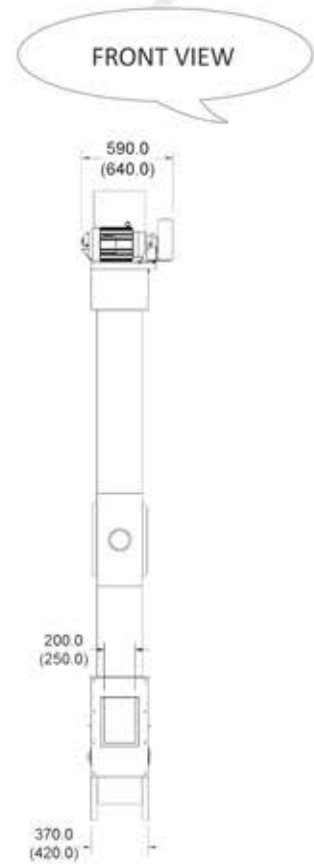

# Bucket Elevator

IPMA INDUSTRY SDN. BHD.

益马工业有限公司

198501004398 (136837-P)

Model: E-6 / E-8 / E-10 / E-12 / E-10-Twin

Model	Output Capacity (Rice) T/H
E-6	6 - 8
E-8	10 - 12
E-10	13 - 15
E-12	23 - 25
E-10-Twin	28 - 30