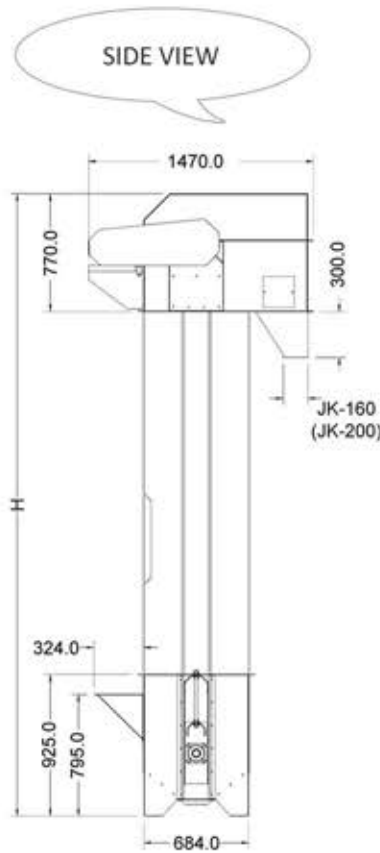

# Bucket Elevator

IPMA INDUSTRY SDN. BHD.

益马工业有限公司

198501004398 (136837-P)

Model: E-6 / E-8 / E-10 / E-12 / E-10-Twin

Model	Output Capacity (Rice) T/H
E-6	6 - 8
E-8	10 - 12
E-10	13 - 15
E-12	23 - 25
E-10-Twin	28 - 30